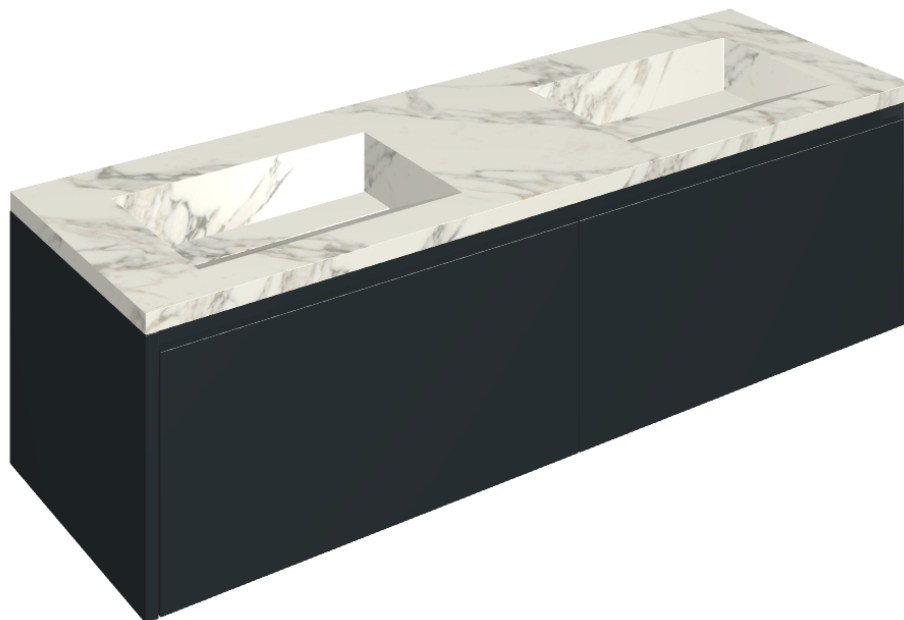

SCHEDA DI CONFIGURAZIONE

Cod. art.:

620810000027

Fly Air

Washbasin Duo 150 Black

Rivestimento del
prodotto

Charme Deluxe
Arabescato White
Matt

I colori e le altre caratteristiche estetiche delle piastrelle presenti nelle illustrazioni presenti sul sito sono puramente indicativi. Guarda sempre i campioni di persona prima dell'acquisto.