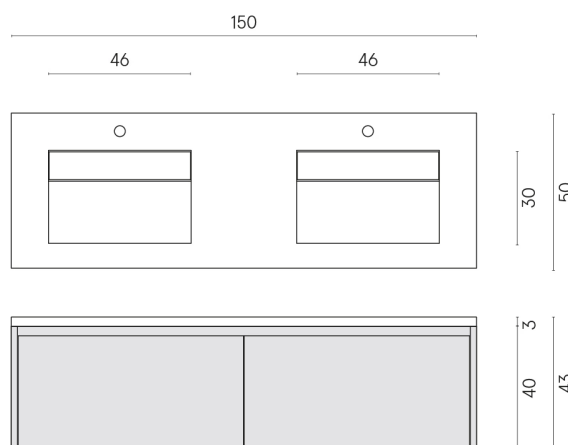

SCHEDA DI CONFIGURAZIONE

Cod. art.: 620810000027

Fly Air

Washbasin Duo 150 Black

Rivestimento del
prodotto
Contempora Pure
Matt

I colori e le altre caratteristiche estetiche delle piastrelle presenti nelle illustrazioni presenti sul sito sono puramente indicativi. Guarda sempre i campioni di persona prima dell'acquisto.