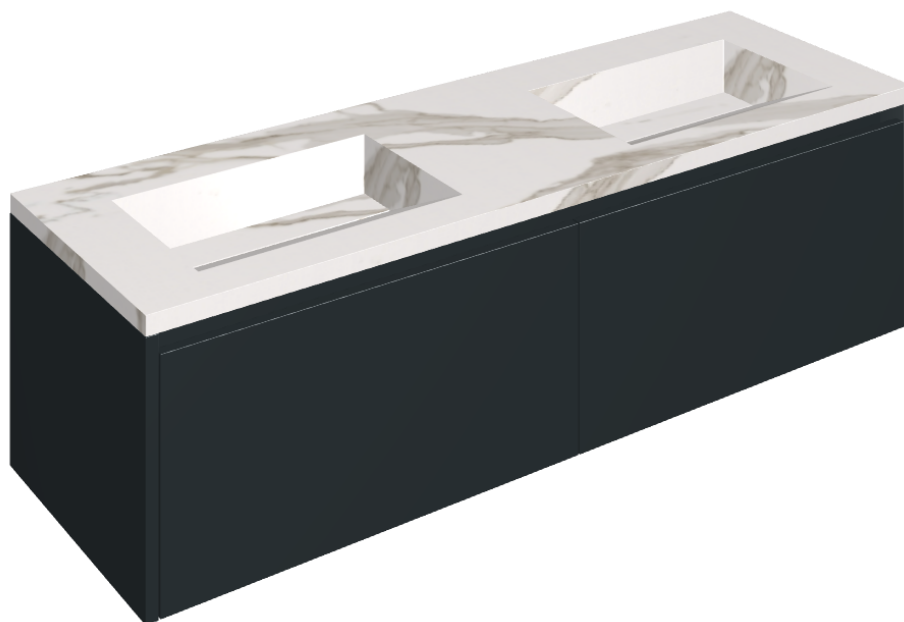

## Washbasin Duo 150 Black

Rivestimento del  
prodotto

Charme Evo  
Calacatta Matt

I colori e le altre caratteristiche estetiche delle piastrelle presenti nelle illustrazioni presenti sul sito sono puramente indicativi. Guarda sempre i campioni di persona prima dell'acquisto.