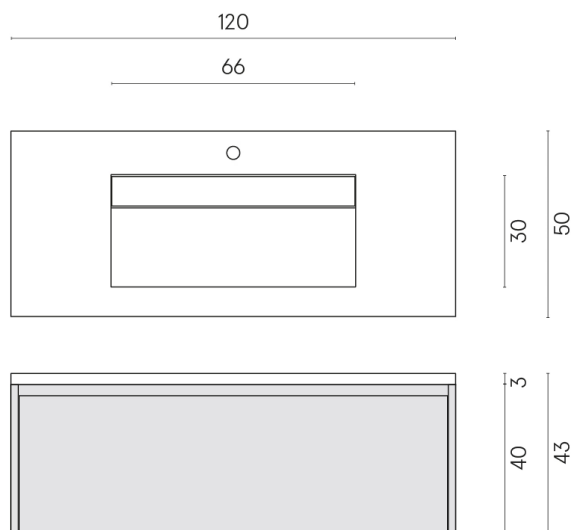

SCHEDA DI CONFIGURAZIONE

Cod. art.: 620810000026

Fly Air

Washbasin 120 Black

Rivestimento del
prodotto
Avantgarde Iron Matt

I colori e le altre caratteristiche estetiche delle piastrelle presenti nelle illustrazioni presenti sul sito sono puramente indicativi. Guarda sempre i campioni di persona prima dell'acquisto.