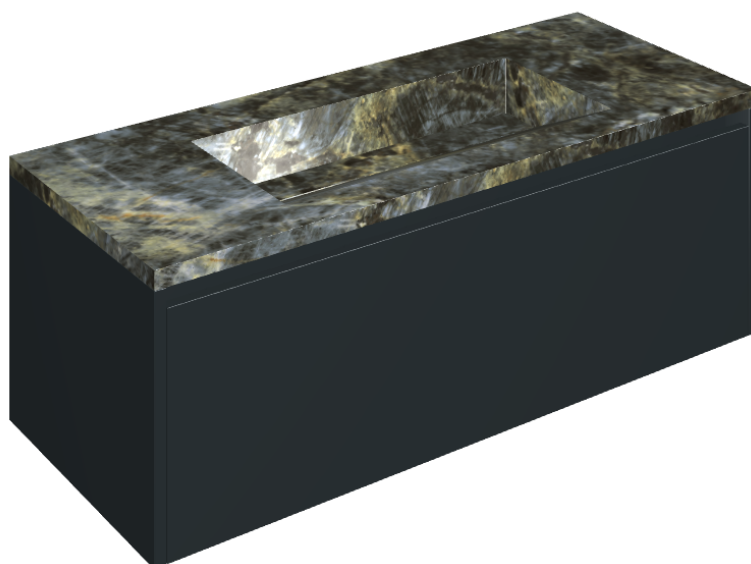

## Washbasin 120 Black

Rivestimento del  
prodotto

Stellaris Madagascar  
Dark Matt

I colori e le altre caratteristiche estetiche delle piastrelle presenti nelle illustrazioni presenti sul sito sono puramente indicativi. Guarda sempre i campioni di persona prima dell'acquisto.