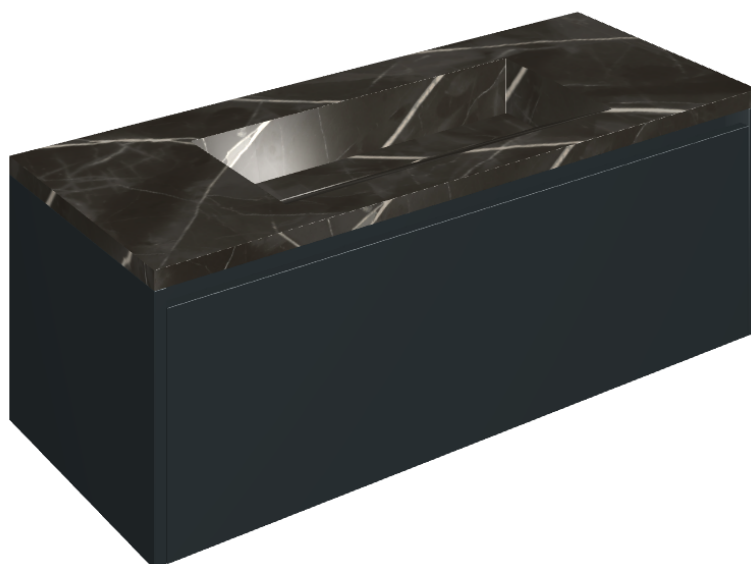

## Washbasin 120 Black

Rivestimento del  
prodotto

Stellaris Precious  
Black Matt

I colori e le altre caratteristiche estetiche delle piastrelle presenti nelle illustrazioni presenti sul sito sono puramente indicativi. Guarda sempre i campioni di persona prima dell'acquisto.