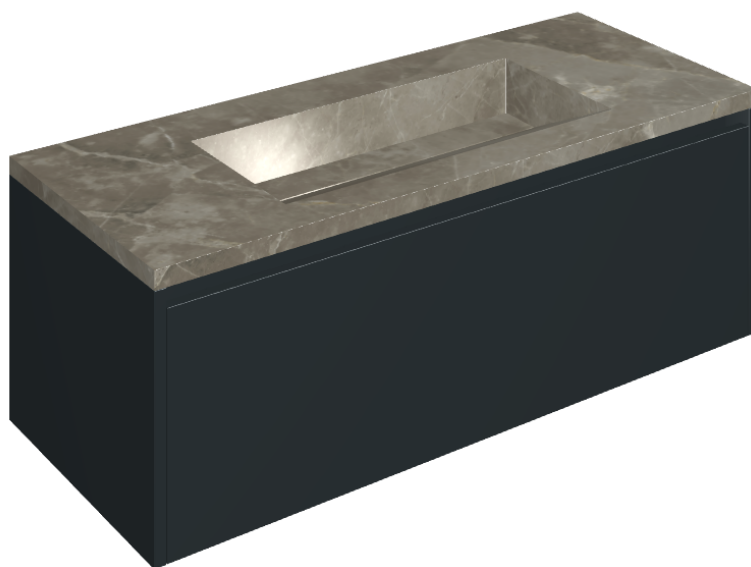

SCHEDA DI CONFIGURAZIONE

Cod. art.: 620810000026

Fly Air

Washbasin 120 Black

Rivestimento del prodotto

Stellaris Tuscania Grey Matt

I colori e le altre caratteristiche estetiche delle piastrelle presenti nelle illustrazioni presenti sul sito sono puramente indicativi. Guarda sempre i campioni di persona prima dell'acquisto.