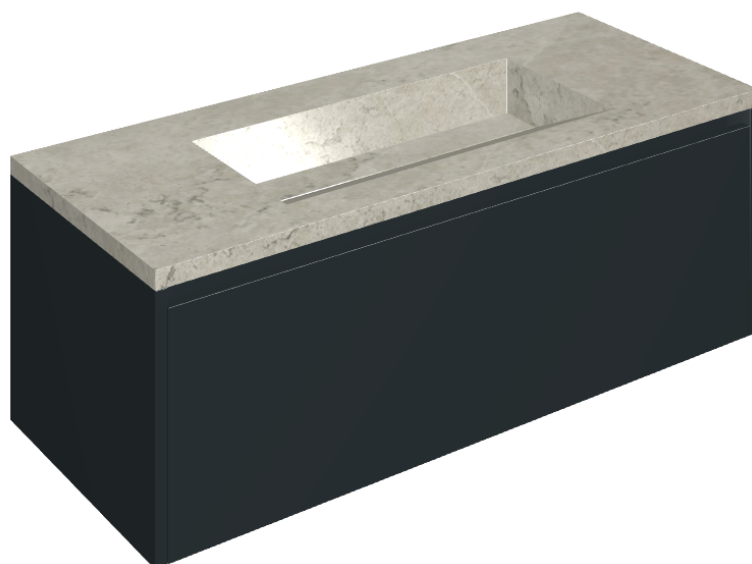

SCHEDA DI CONFIGURAZIONE

Cod. art.: 620810000026

Fly Air

Washbasin 120 Black

Rivestimento del
prodotto
Metropolis Absolut
Silver Matt

I colori e le altre caratteristiche estetiche delle piastrelle presenti nelle illustrazioni presenti sul sito sono puramente indicativi. Guarda sempre i campioni di persona prima dell'acquisto.