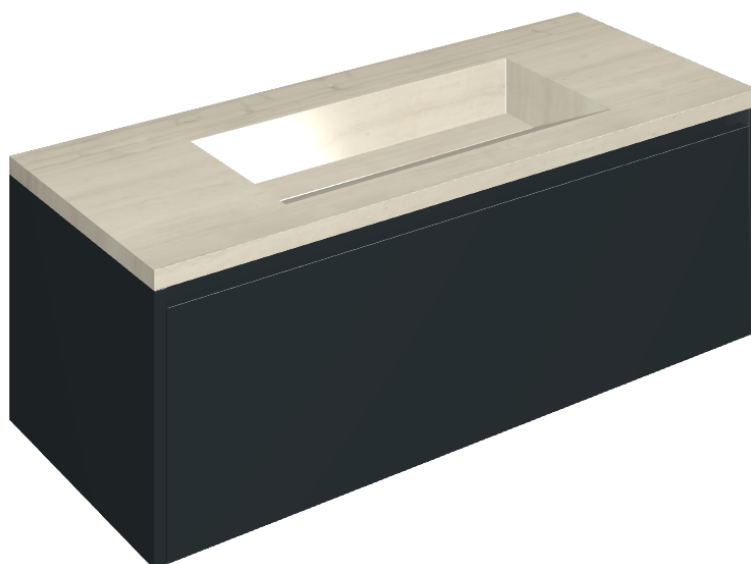

SCHEDA DI CONFIGURAZIONE

Cod. art.: 620810000026

Fly Air

Washbasin 120 Black

Rivestimento del prodotto

Charme Advance Silk
Grey Honed Satin

I colori e le altre caratteristiche estetiche delle piastrelle presenti nelle illustrazioni presenti sul sito sono puramente indicativi. Guarda sempre i campioni di persona prima dell'acquisto.