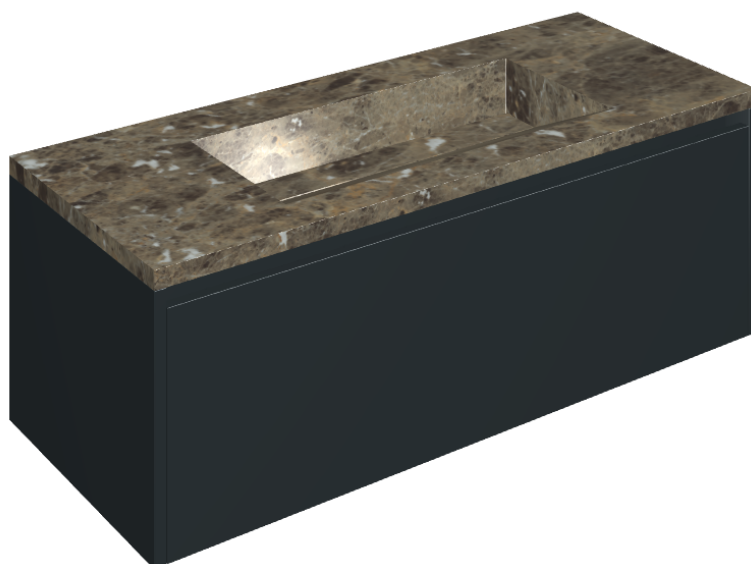

SCHEDA DI CONFIGURAZIONE

Cod. art.: 620810000026

Fly Air

Washbasin 120 Black

Rivestimento del
prodotto

Charme Deluxe
Emperador Dark Matt

I colori e le altre caratteristiche estetiche delle piastrelle presenti nelle illustrazioni presenti sul sito sono puramente indicativi. Guarda sempre i campioni di persona prima dell'acquisto.