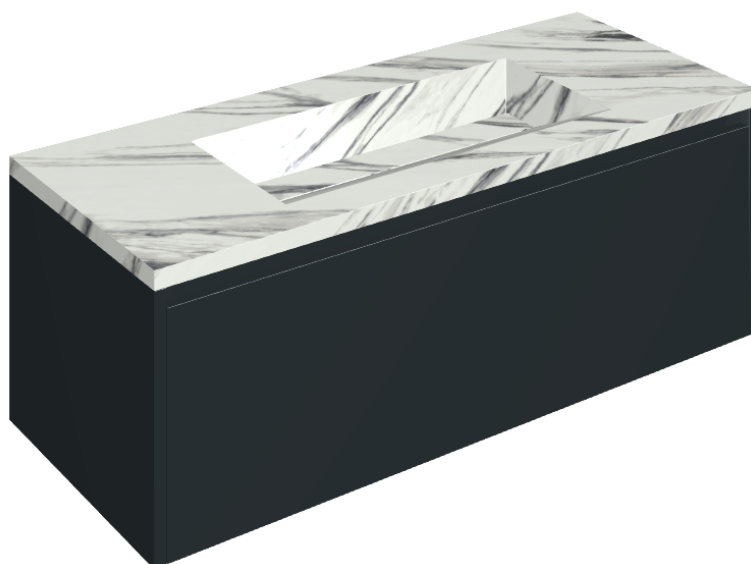

## Washbasin 120 Black

Rivestimento del  
prodotto

Charme Deluxe  
Statuario Fantastico  
Matt

I colori e le altre caratteristiche estetiche delle piastrelle presenti nelle illustrazioni presenti sul sito sono puramente indicativi. Guarda sempre i campioni di persona prima dell'acquisto.