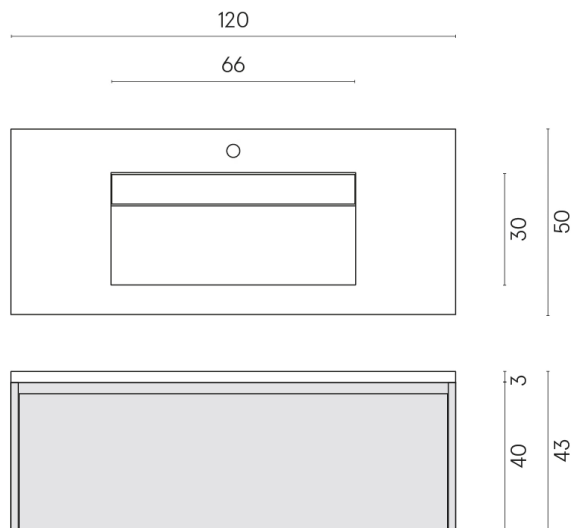

SCHEDA DI CONFIGURAZIONE

Cod. art.: 620810000026

Fly Air

Washbasin 120 Black

Rivestimento del
prodotto

Skyfall Nero Smeraldo
Matt

I colori e le altre caratteristiche estetiche delle piastrelle presenti nelle illustrazioni presenti sul sito sono puramente indicativi. Guarda sempre i campioni di persona prima dell'acquisto.