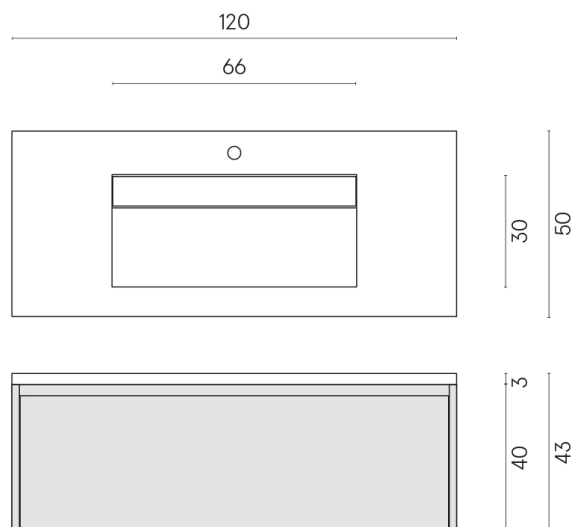

SCHEDA DI CONFIGURAZIONE

Cod. art.: 620810000026

Fly Air

Washbasin 120 Black

Rivestimento del
prodotto

Millennium Iron Matt

I colori e le altre caratteristiche estetiche delle piastrelle presenti nelle illustrazioni presenti sul sito sono puramente indicativi. Guarda sempre i campioni di persona prima dell'acquisto.