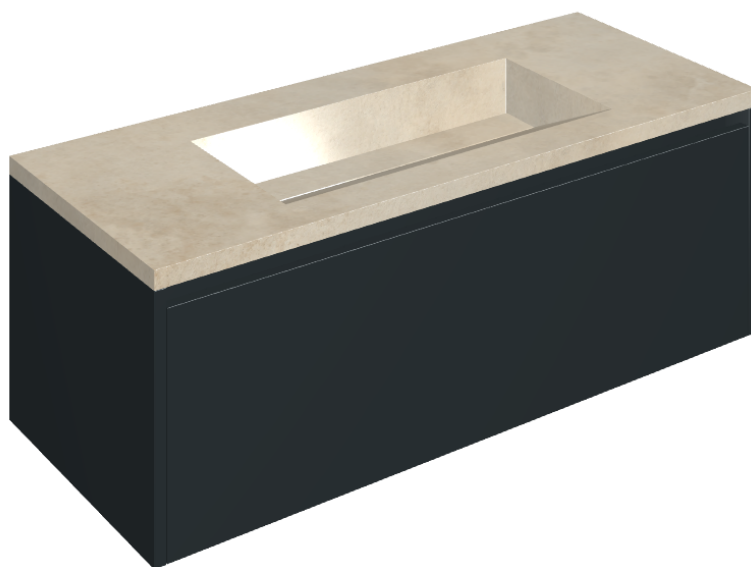

## Washbasin 120 Black

Rivestimento del  
prodotto

Millennium Dust Matt

I colori e le altre caratteristiche estetiche delle piastrelle presenti nelle illustrazioni presenti sul sito sono puramente indicativi. Guarda sempre i campioni di persona prima dell'acquisto.