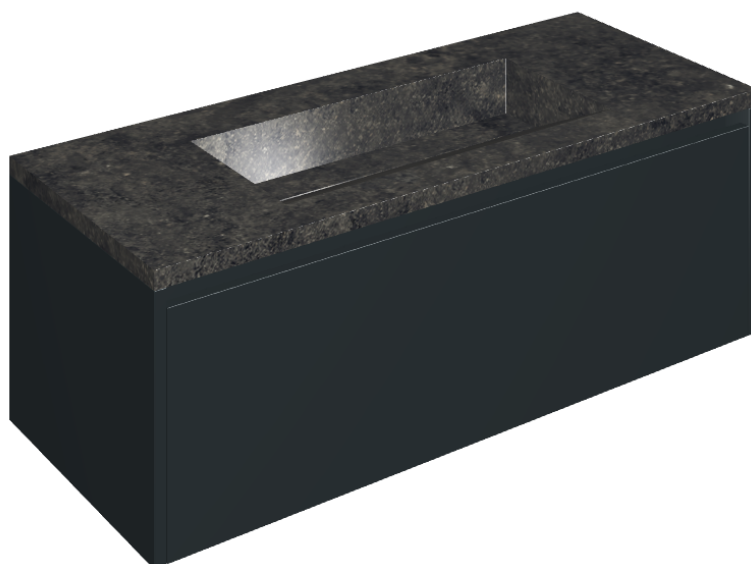

## Washbasin 120 Black

Rivestimento del  
prodotto

Room Black Stone  
Honed Satin

I colori e le altre caratteristiche estetiche delle piastrelle presenti nelle illustrazioni presenti sul sito sono puramente indicativi. Guarda sempre i campioni di persona prima dell'acquisto.