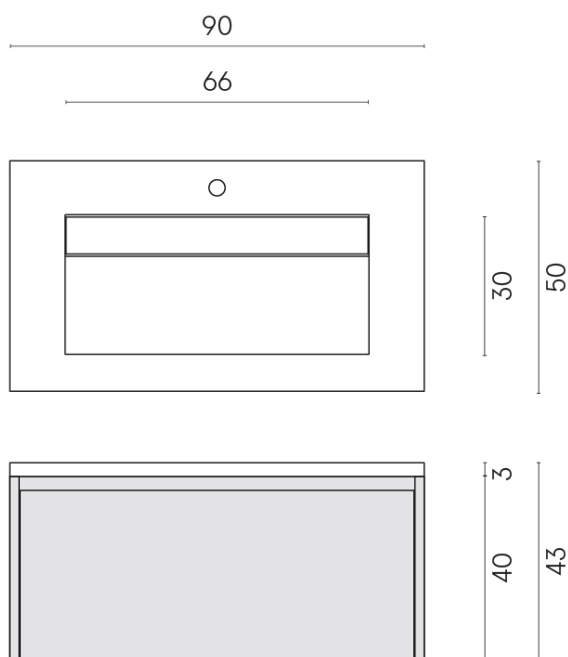

SCHEDA DI CONFIGURAZIONE

Cod. art.: 620810000025

Fly Air

Washbasin 90 Black

Rivestimento del
prodotto

Materia Titanio Honed
Satin

I colori e le altre caratteristiche estetiche delle piastrelle presenti nelle illustrazioni presenti sul sito sono puramente indicativi. Guarda sempre i campioni di persona prima dell'acquisto.