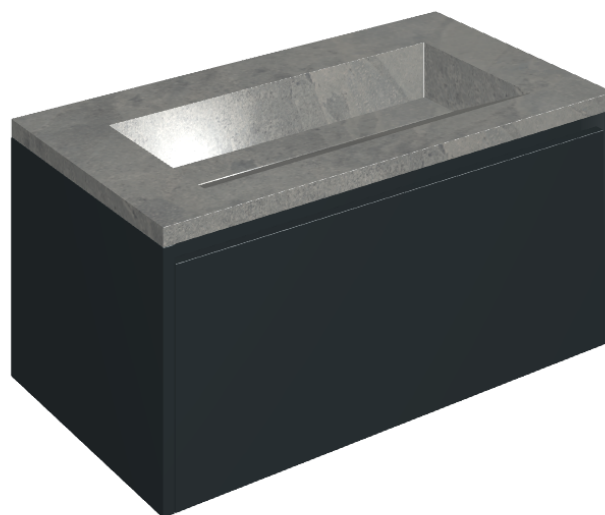

## Washbasin 90 Black

Rivestimento del  
prodotto

Materia Carbonio  
Honed Satin

I colori e le altre caratteristiche estetiche delle piastrelle presenti nelle illustrazioni presenti sul sito sono puramente indicativi. Guarda sempre i campioni di persona prima dell'acquisto.