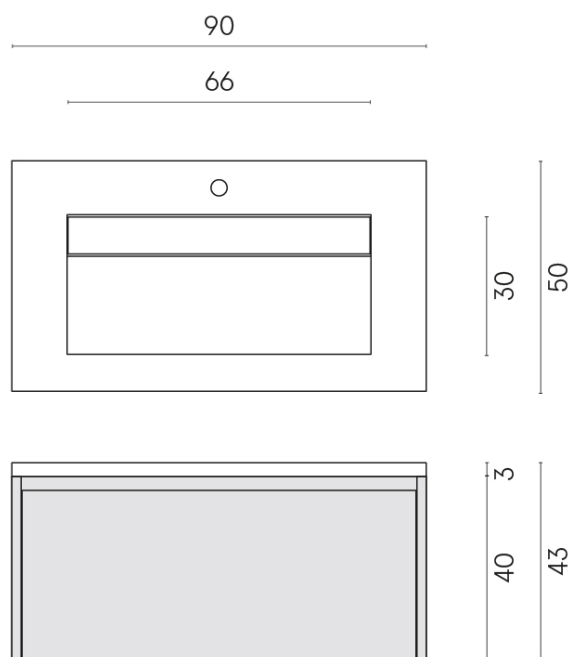

SCHEDA DI CONFIGURAZIONE

Cod. art.:

620810000025

Fly Air

Washbasin 90 Black

Rivestimento del
prodotto

Materia Magnesio
Honed Satin

I colori e le altre caratteristiche estetiche delle piastrelle presenti nelle illustrazioni presenti sul sito sono puramente indicativi. Guarda sempre i campioni di persona prima dell'acquisto.

Trova il punto vendita
autorizzato più vicino:

<https://krym.italonceramica.ru/ru/home/dealer/>