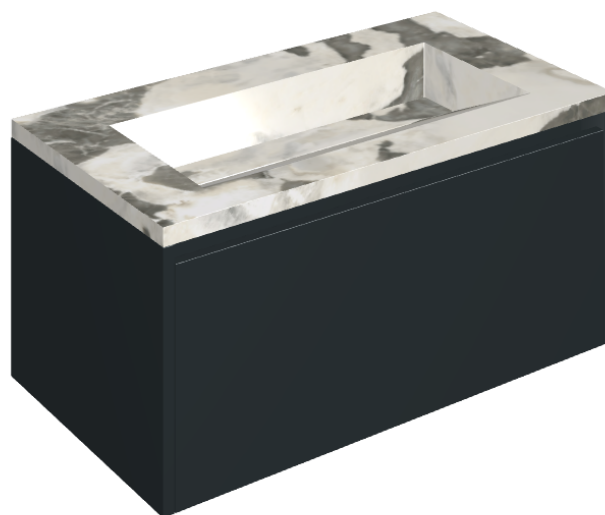

SCHEDA DI CONFIGURAZIONE

Cod. art.: 620810000025

Fly Air

Washbasin 90 Black

Rivestimento del
prodotto

Stellaris Dover Light
Matt

I colori e le altre caratteristiche estetiche delle piastrelle presenti nelle illustrazioni presenti sul sito sono puramente indicativi. Guarda sempre i campioni di persona prima dell'acquisto.