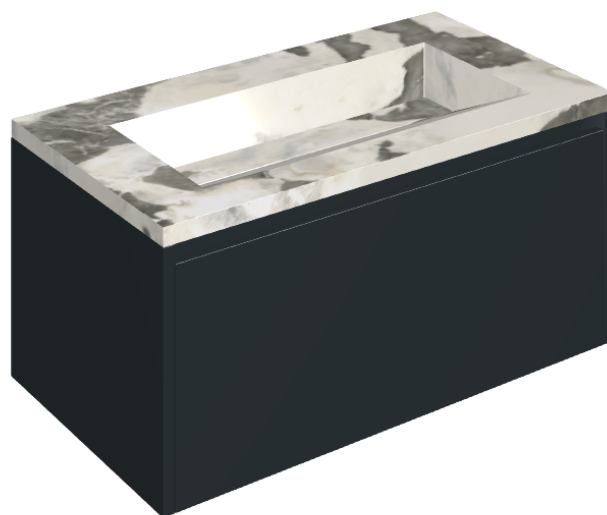

SCHEDA DI CONFIGURAZIONE

Cod. art.: 620810000025

Fly Air

Washbasin 90 Black

Rivestimento del
prodotto

Stellaris Dover Light
Matt

I colori e le altre caratteristiche estetiche delle piastrelle presenti nelle illustrazioni presenti sul sito sono puramente indicativi. Guarda sempre i campioni di persona prima dell'acquisto.