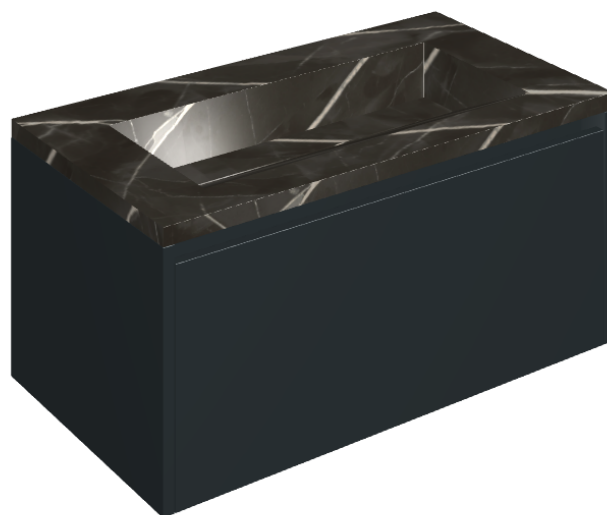

## Washbasin 90 Black

Rivestimento del  
prodotto

Stellaris Precious  
Black Matt

I colori e le altre caratteristiche estetiche delle piastrelle presenti nelle illustrazioni presenti sul sito sono puramente indicativi. Guarda sempre i campioni di persona prima dell'acquisto.