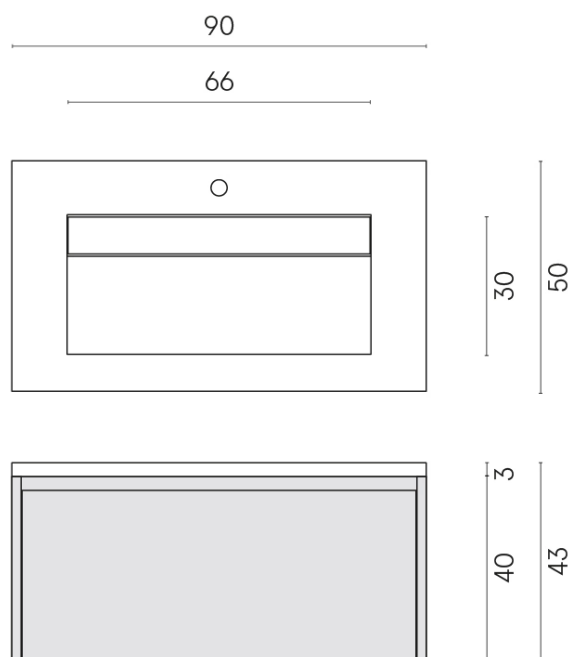

SCHEDA DI CONFIGURAZIONE

Cod. art.: 620810000025

Fly Air

Washbasin 90 Black

Rivestimento del
prodotto

Stellaris Crystal Pure
Matt

I colori e le altre caratteristiche estetiche delle piastrelle presenti nelle illustrazioni presenti sul sito sono puramente indicativi. Guarda sempre i campioni di persona prima dell'acquisto.