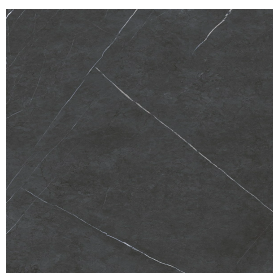

SCHEDA DI CONFIGURAZIONE

Cod. art.: 620810000025

Fly Air

Washbasin 90 Black

Rivestimento del
prodotto
Metropolis Imperial
Black Matt

I colori e le altre caratteristiche estetiche delle piastrelle presenti nelle illustrazioni presenti sul sito sono puramente indicativi. Guarda sempre i campioni di persona prima dell'acquisto.