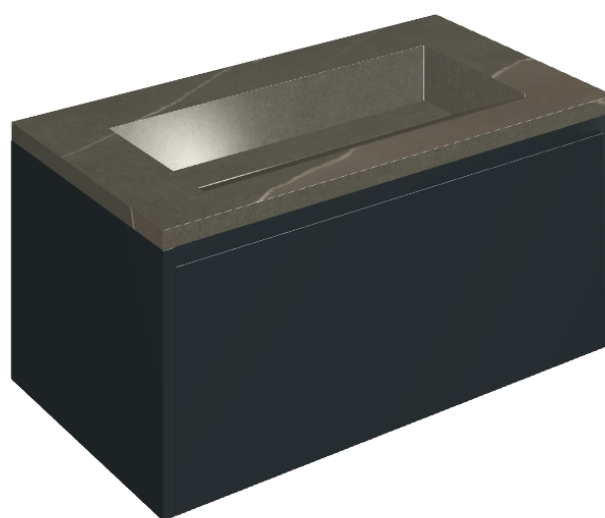

SCHEDA DI CONFIGURAZIONE

Cod. art.: 620810000025

Fly Air

Washbasin 90 Black

Rivestimento del
prodotto
Metropolis Arcadia
Brown Matt

I colori e le altre caratteristiche estetiche delle piastrelle presenti nelle illustrazioni presenti sul sito sono puramente indicativi. Guarda sempre i campioni di persona prima dell'acquisto.