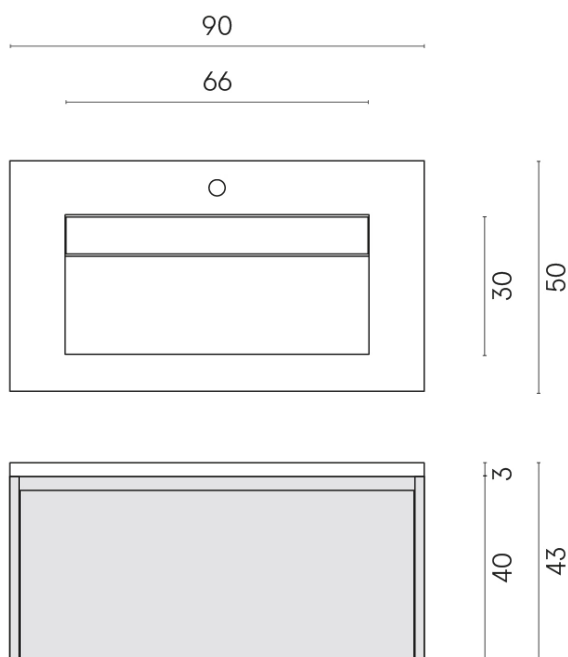

SCHEDA DI CONFIGURAZIONE

Cod. art.: 620810000025

Fly Air

Washbasin 90 Black

Rivestimento del
prodotto

Metropolis Glass Sand
Lux

I colori e le altre caratteristiche estetiche delle piastrelle presenti nelle illustrazioni presenti sul sito sono puramente indicativi. Guarda sempre i campioni di persona prima dell'acquisto.