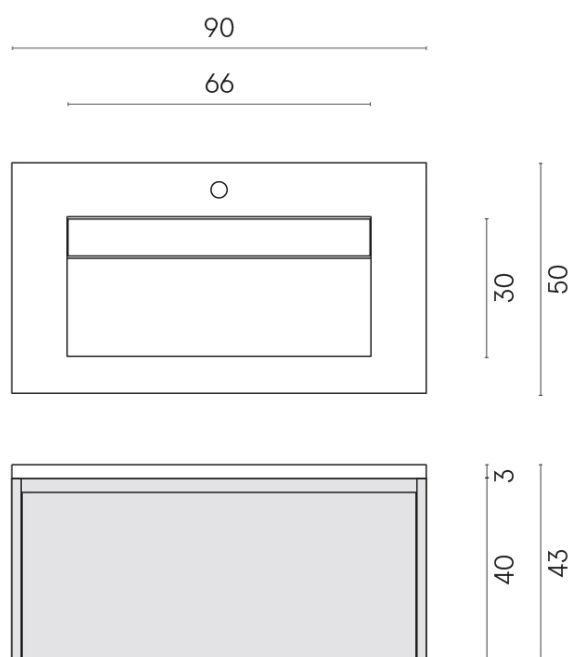

SCHEDA DI CONFIGURAZIONE

Cod. art.: 620810000025

Fly Air

Washbasin 90 Black

Rivestimento del
prodotto

Charme Advance
Palissandro Dark Lux

I colori e le altre caratteristiche estetiche delle piastrelle presenti nelle illustrazioni presenti sul sito sono puramente indicativi. Guarda sempre i campioni di persona prima dell'acquisto.