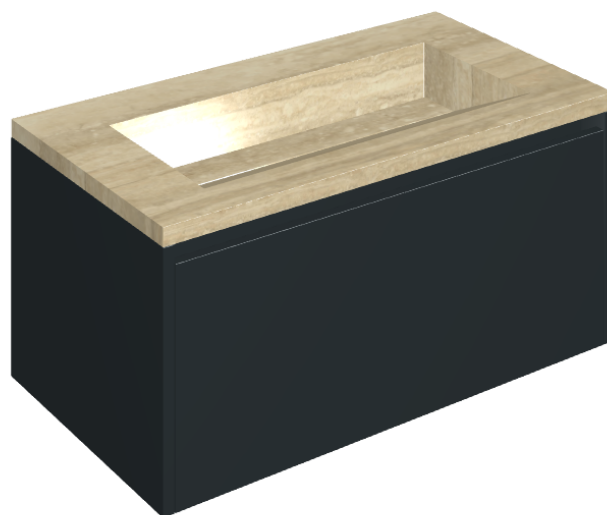

SCHEDA DI CONFIGURAZIONE

Cod. art.: 620810000025

Fly Air

Washbasin 90 Black

Rivestimento del prodotto

Charme Advance
Travertino Romano
Honed Satin

I colori e le altre caratteristiche estetiche delle piastrelle presenti nelle illustrazioni presenti sul sito sono puramente indicativi. Guarda sempre i campioni di persona prima dell'acquisto.