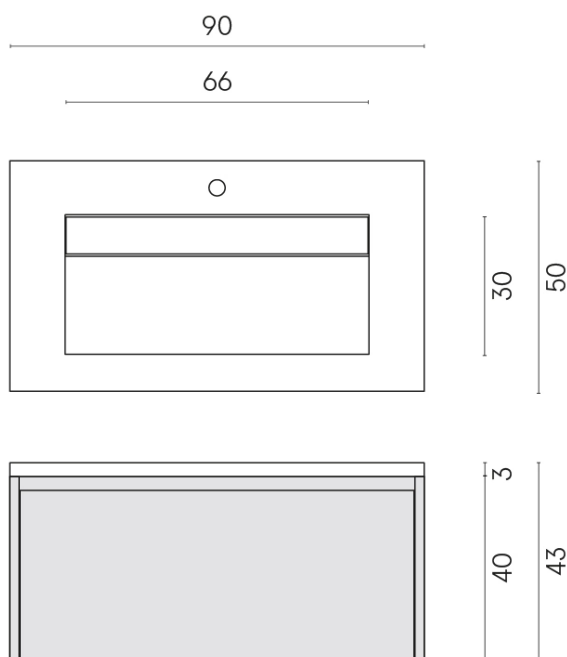

SCHEDA DI CONFIGURAZIONE

Cod. art.: 620810000025

Fly Air

Washbasin 90 Black

Rivestimento del
prodotto
Millennium Dust Matt

I colori e le altre caratteristiche estetiche delle piastrelle presenti nelle illustrazioni presenti sul sito sono puramente indicativi. Guarda sempre i campioni di persona prima dell'acquisto.

Trova il punto vendita
autorizzato più vicino:

<https://krym.italonceramica.ru/ru/home/dealer/>