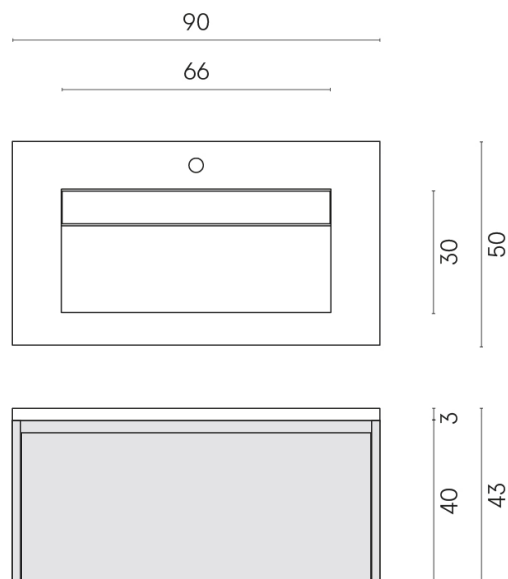

SCHEDA DI CONFIGURAZIONE

Cod. art.: 620810000025

Fly Air

Washbasin 90 Black

Rivestimento del
prodotto
Room White Stone
Honed Satin

I colori e le altre caratteristiche estetiche delle piastrelle presenti nelle illustrazioni presenti sul sito sono puramente indicativi. Guarda sempre i campioni di persona prima dell'acquisto.