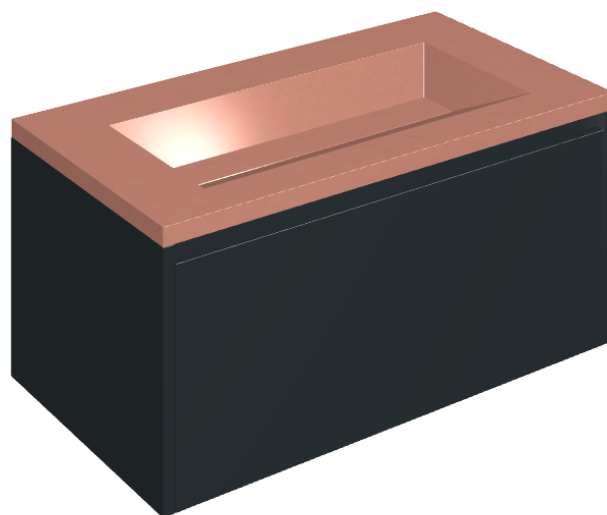

SCHEDA DI CONFIGURAZIONE

Cod. art.: 620810000025

## Washbasin 90 Black

Rivestimento del  
prodotto

Surface Scarlet  
Honed Satin

I colori e le altre caratteristiche estetiche delle piastrelle presenti nelle illustrazioni presenti sul sito sono puramente indicativi. Guarda sempre i campioni di persona prima dell'acquisto.