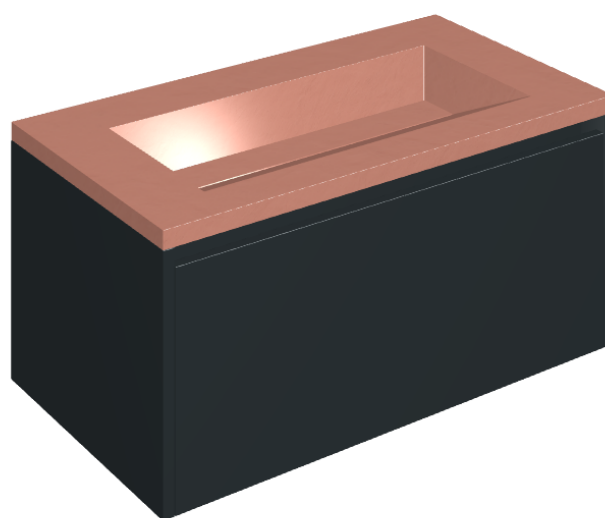

SCHEDA DI CONFIGURAZIONE

Cod. art.: 620810000025

Fly Air

Washbasin 90 Black

Rivestimento del
prodotto

Surface Scarlet
Honed Satin

I colori e le altre caratteristiche estetiche delle piastrelle presenti nelle illustrazioni presenti sul sito sono puramente indicativi. Guarda sempre i campioni di persona prima dell'acquisto.