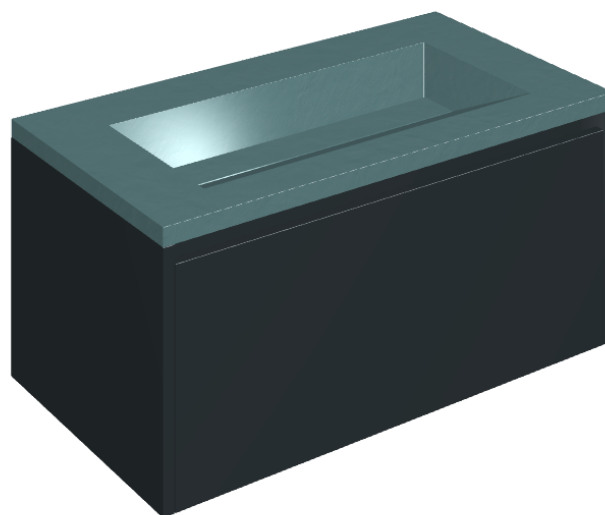

SCHEDA DI CONFIGURAZIONE

Cod. art.: 620810000025

## Washbasin 90 Black

Rivestimento del  
prodotto

Surface Ocean Honed  
Satin

I colori e le altre caratteristiche estetiche delle piastrelle presenti nelle illustrazioni presenti sul sito sono puramente indicativi. Guarda sempre i campioni di persona prima dell'acquisto.