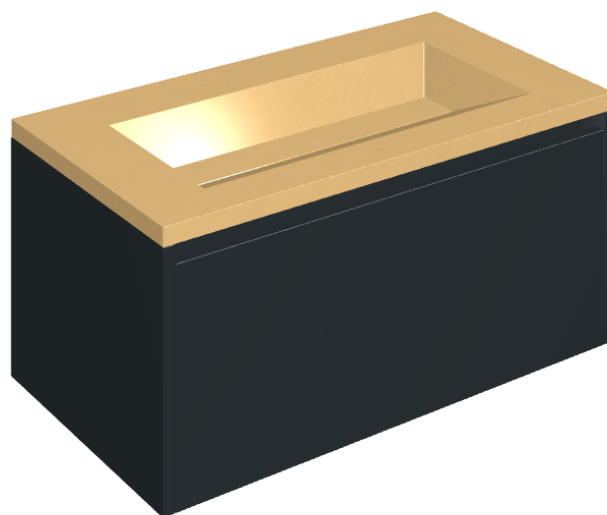

SCHEDA DI CONFIGURAZIONE

Cod. art.: 620810000025

## Washbasin 90 Black

Rivestimento del  
prodotto  
Surface Sun Honed  
Satin

I colori e le altre caratteristiche estetiche delle piastrelle presenti nelle illustrazioni presenti sul sito sono puramente indicativi. Guarda sempre i campioni di persona prima dell'acquisto.