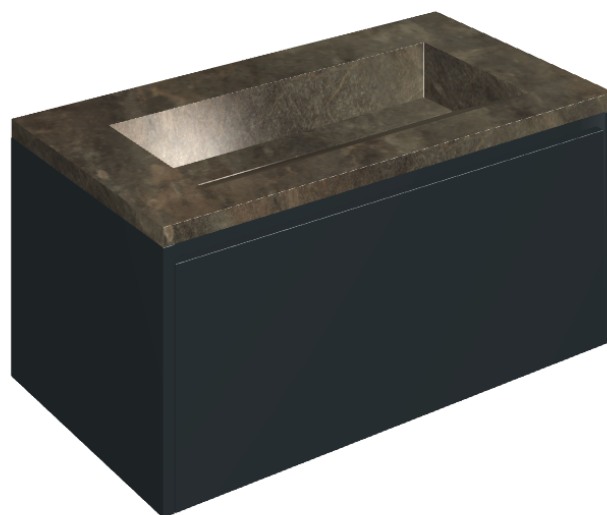

SCHEDA DI CONFIGURAZIONE

Cod. art.:

620810000025

Fly Air

Washbasin 90 Black

Rivestimento del
prodotto

Genesis Mercury
Brown Matt

I colori e le altre caratteristiche estetiche delle piastrelle presenti nelle illustrazioni presenti sul sito sono puramente indicativi. Guarda sempre i campioni di persona prima dell'acquisto.