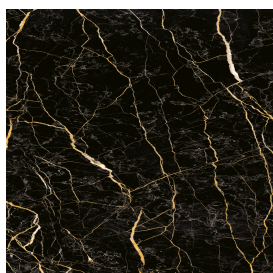

SCHEDA DI CONFIGURAZIONE

Cod. art.:

620810000025

Fly Air

Washbasin 90 Black

Rivestimento del
prodotto

Charme Extra Laurent
Matt

I colori e le altre caratteristiche estetiche delle piastrelle presenti nelle illustrazioni presenti sul sito sono puramente indicativi. Guarda sempre i campioni di persona prima dell'acquisto.