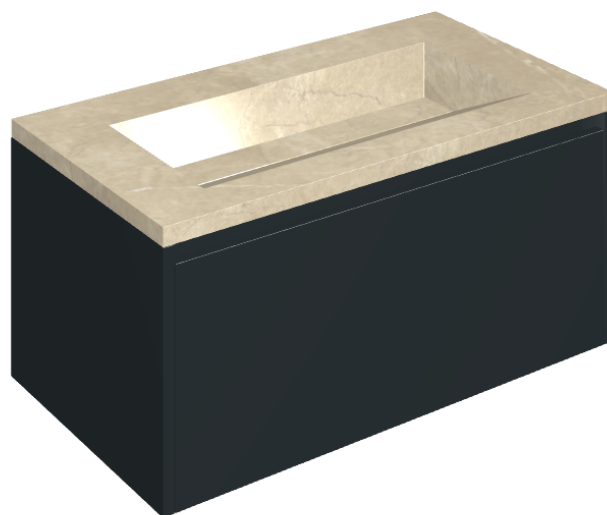

SCHEDA DI CONFIGURAZIONE

Cod. art.: 620810000025

Fly Air

Washbasin 90 Black

Rivestimento del
prodotto

Charme Extra Arcadia
Matt

I colori e le altre caratteristiche estetiche delle piastrelle presenti nelle illustrazioni presenti sul sito sono puramente indicativi. Guarda sempre i campioni di persona prima dell'acquisto.