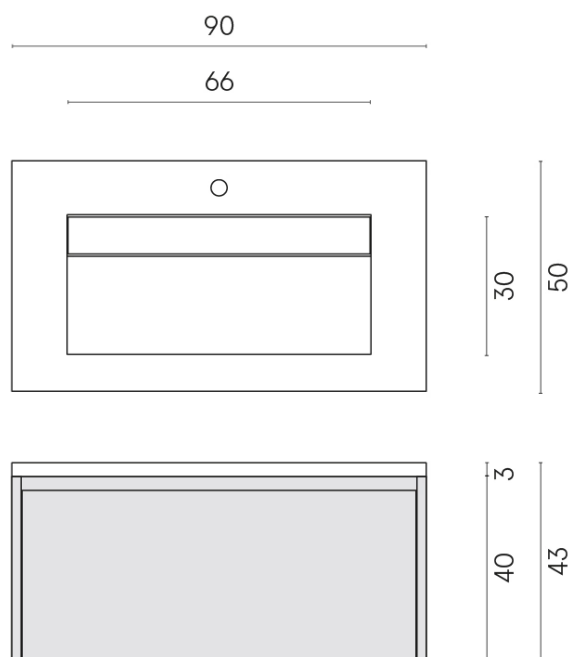

SCHEDA DI CONFIGURAZIONE

Cod. art.: 620810000025

Fly Air

Washbasin 90 Black

Rivestimento del
prodotto
Charme Extra Lasa
Matt

I colori e le altre caratteristiche estetiche delle piastrelle presenti nelle illustrazioni presenti sul sito sono puramente indicativi. Guarda sempre i campioni di persona prima dell'acquisto.

Trova il punto vendita
autorizzato più vicino:

<https://krym.italonceramica.ru/ru/home/dealer/>