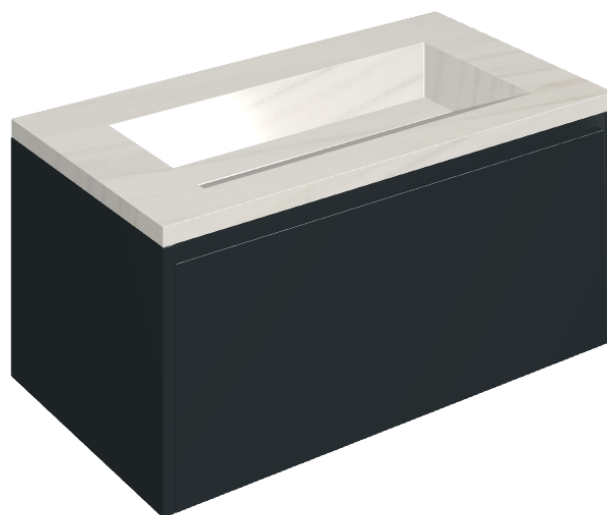

## Washbasin 90 Black

Rivestimento del  
prodotto  
Charme Extra Lasa  
Matt

I colori e le altre caratteristiche estetiche delle piastrelle presenti nelle illustrazioni presenti sul sito sono puramente indicativi. Guarda sempre i campioni di persona prima dell'acquisto.