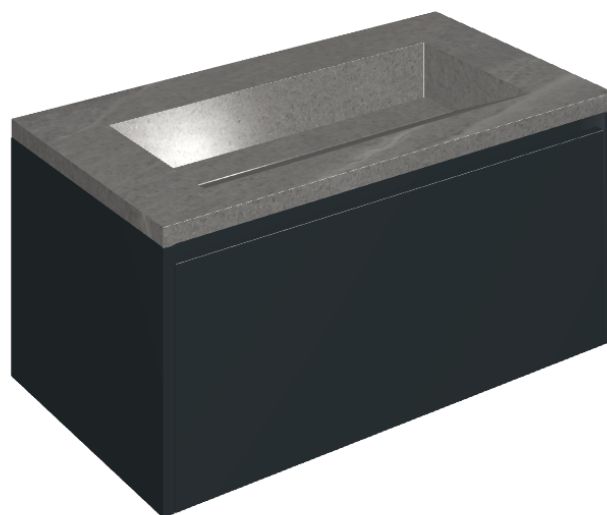

## Washbasin 90 Black

Rivestimento del  
prodotto

Contempora Carbon  
Honed Satin

I colori e le altre caratteristiche estetiche delle piastrelle presenti nelle illustrazioni presenti sul sito sono puramente indicativi. Guarda sempre i campioni di persona prima dell'acquisto.