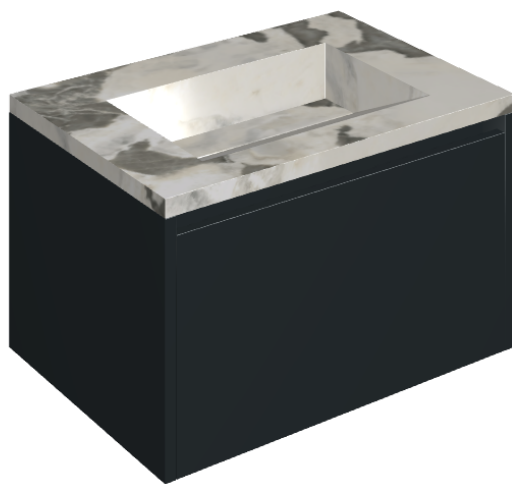

## Washbasin 70 Black

Rivestimento del  
prodotto

Stellaris Dover Light  
Matt

I colori e le altre caratteristiche estetiche delle piastrelle presenti nelle illustrazioni presenti sul sito sono puramente indicativi. Guarda sempre i campioni di persona prima dell'acquisto.