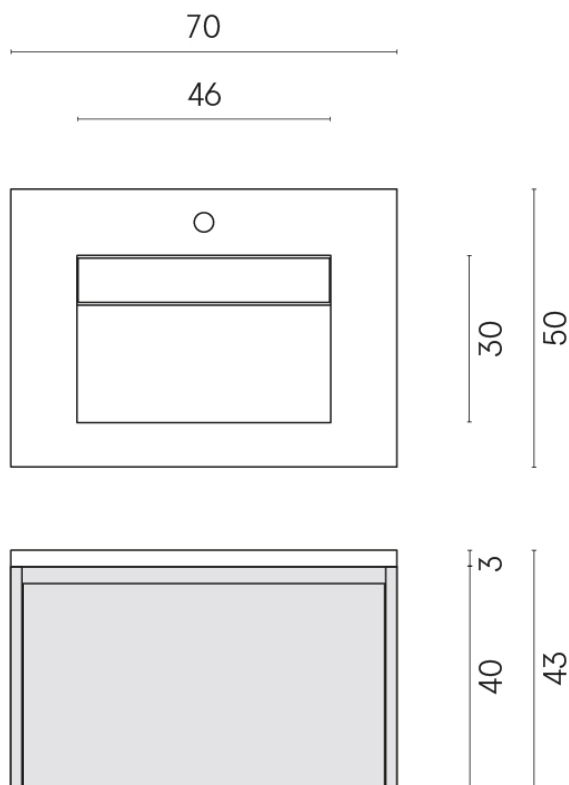

SCHEDA DI CONFIGURAZIONE

Cod. art.: 620810000024

Fly Air

Washbasin 70 Black

Rivestimento del
prodotto
Stellaris Elegant Silver
Matt

I colori e le altre caratteristiche estetiche delle piastrelle presenti nelle illustrazioni presenti sul sito sono puramente indicativi. Guarda sempre i campioni di persona prima dell'acquisto.