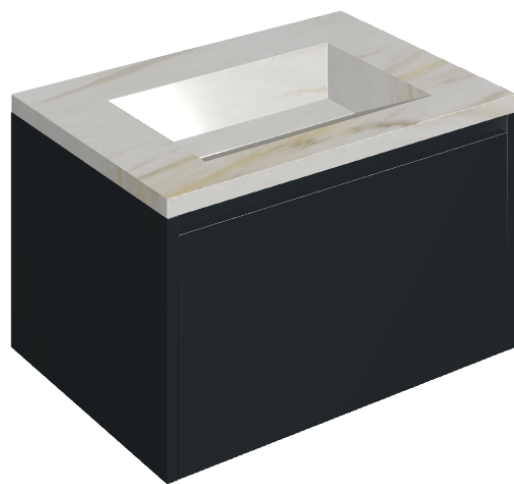

SCHEDA DI CONFIGURAZIONE

Cod. art.: 620810000024

Fly Air

Washbasin 70 Black

Rivestimento del
prodotto

Stellaris Carrara Ivory
Matt

I colori e le altre caratteristiche estetiche delle piastrelle presenti nelle illustrazioni presenti sul sito sono puramente indicativi. Guarda sempre i campioni di persona prima dell'acquisto.