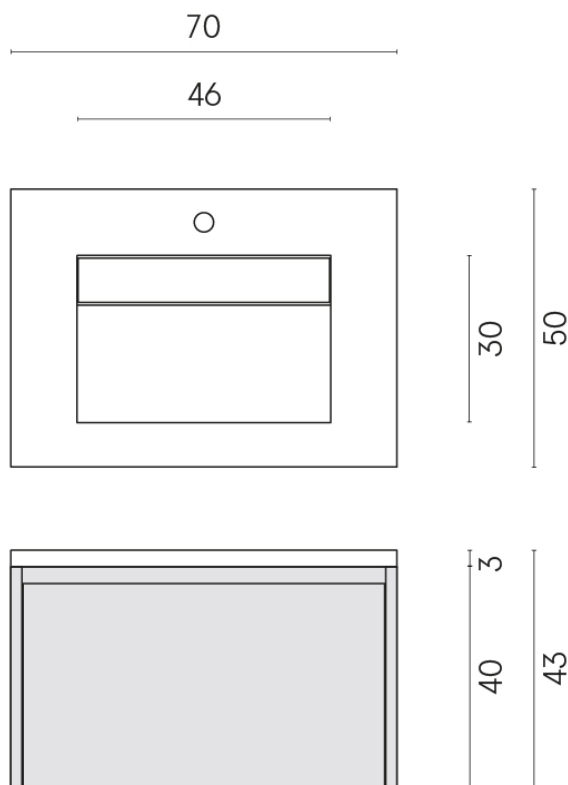

SCHEDA DI CONFIGURAZIONE

Cod. art.: 620810000024

Fly Air

Washbasin 70 Black

Rivestimento del
prodotto
Metropolis Absolut
Silver Matt

I colori e le altre caratteristiche estetiche delle piastrelle presenti nelle illustrazioni presenti sul sito sono puramente indicativi. Guarda sempre i campioni di persona prima dell'acquisto.