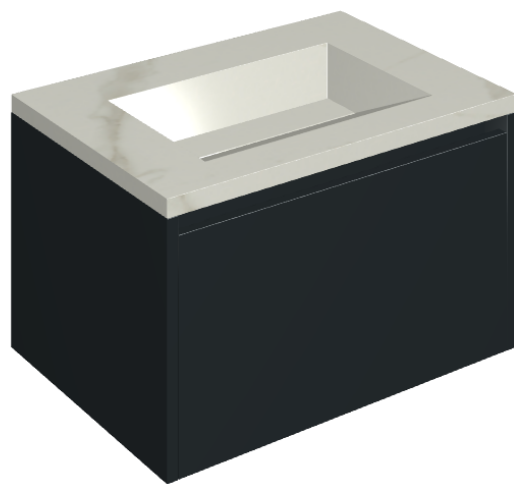

## Washbasin 70 Black

Rivestimento del  
prodotto

Metropolis Calacatta  
Gold Matt

I colori e le altre caratteristiche estetiche delle piastrelle presenti nelle illustrazioni presenti sul sito sono puramente indicativi. Guarda sempre i campioni di persona prima dell'acquisto.