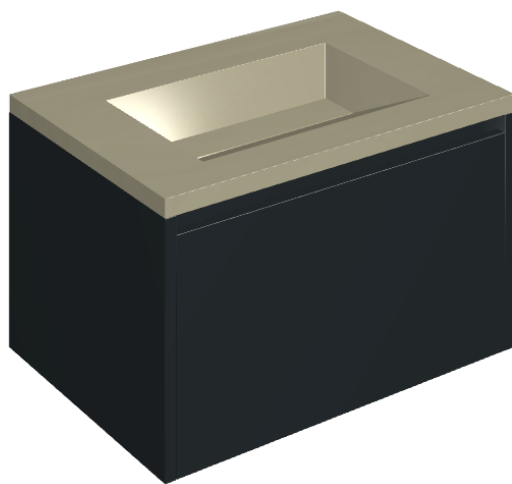

SCHEDA DI CONFIGURAZIONE

Cod. art.: 620810000024

Fly Air

Washbasin 70 Black

Rivestimento del
prodotto

Metropolis Glass Sand
Lux

I colori e le altre caratteristiche estetiche delle piastrelle presenti nelle illustrazioni presenti sul sito sono puramente indicativi. Guarda sempre i campioni di persona prima dell'acquisto.