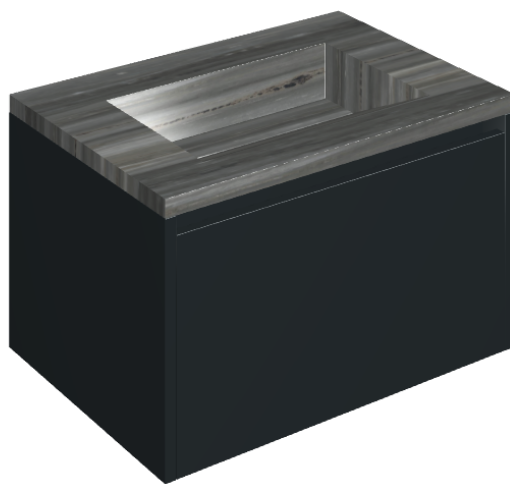

SCHEDA DI CONFIGURAZIONE

Cod. art.: 620810000024

Fly Air

Washbasin 70 Black

Rivestimento del
prodotto

Charme Advance
Palissandro Dark Lux

I colori e le altre caratteristiche estetiche delle piastrelle presenti nelle illustrazioni presenti sul sito sono puramente indicativi. Guarda sempre i campioni di persona prima dell'acquisto.