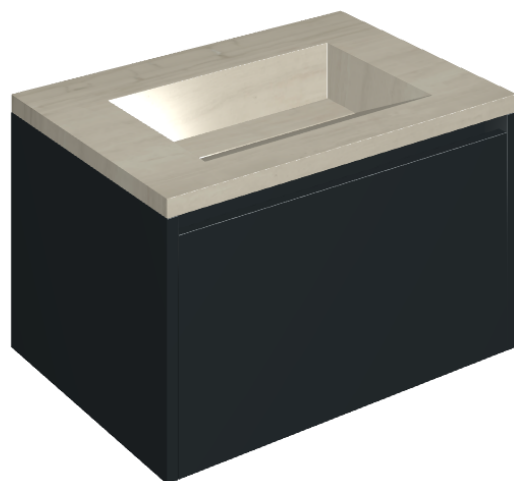

## Washbasin 70 Black

Rivestimento del  
prodotto

Charme Advance Silk  
Grey Honed Satin

I colori e le altre caratteristiche estetiche delle piastrelle presenti nelle illustrazioni presenti sul sito sono puramente indicativi. Guarda sempre i campioni di persona prima dell'acquisto.