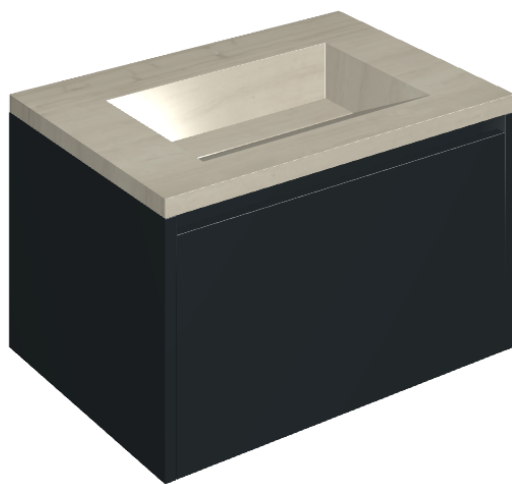

SCHEDA DI CONFIGURAZIONE

Cod. art.:

620810000024

Fly Air

Washbasin 70 Black

Rivestimento del
prodotto

Charme Advance Silk
Grey Honed Satin

I colori e le altre caratteristiche estetiche delle piastrelle presenti nelle illustrazioni presenti sul sito sono puramente indicativi. Guarda sempre i campioni di persona prima dell'acquisto.