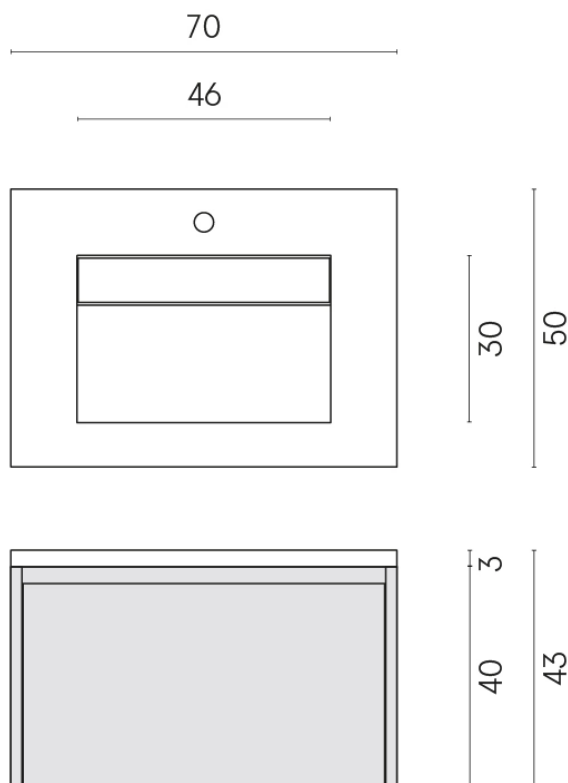

SCHEDA DI CONFIGURAZIONE

Cod. art.: 620810000024

Fly Air

Washbasin 70 Black

Rivestimento del
prodotto

Charme Advance
Alabastro White Matt

I colori e le altre caratteristiche estetiche delle piastrelle presenti nelle illustrazioni presenti sul sito sono puramente indicativi. Guarda sempre i campioni di persona prima dell'acquisto.