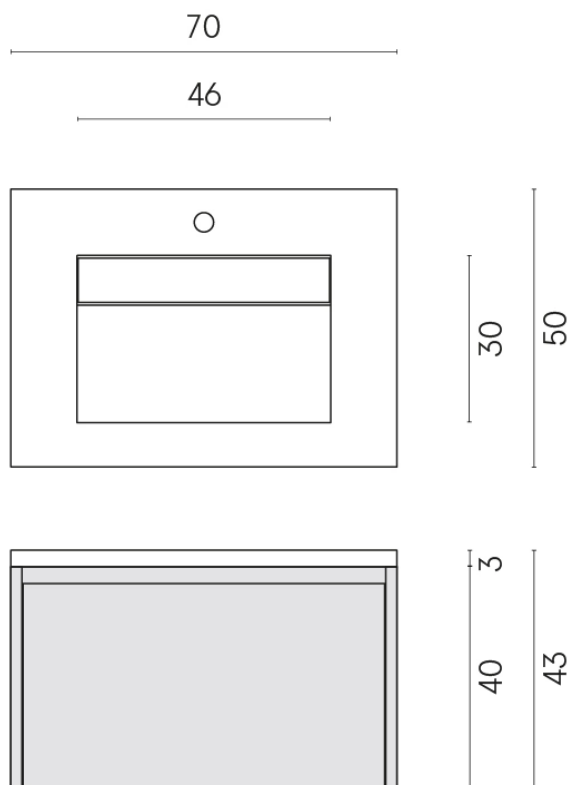

SCHEDA DI CONFIGURAZIONE

Cod. art.: 620810000024

Fly Air

Washbasin 70 Black

Rivestimento del
prodotto

Charme Evo Onyx Lux

I colori e le altre caratteristiche estetiche delle piastrelle presenti nelle illustrazioni presenti sul sito sono puramente indicativi. Guarda sempre i campioni di persona prima dell'acquisto.

Trova il punto vendita
autorizzato più vicino:

<https://krym.italonceramica.ru/ru/home/dealer/>