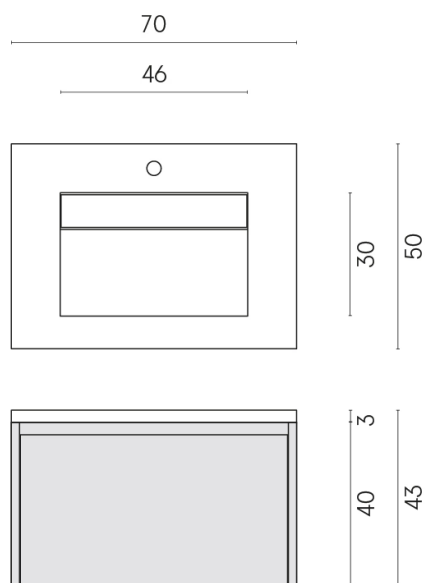

SCHEDA DI CONFIGURAZIONE

Cod. art.:

620810000024

Fly Air

Washbasin 70 Black

Rivestimento del
prodotto

Charme Evo
Calacatta Matt

I colori e le altre caratteristiche estetiche delle piastrelle presenti nelle illustrazioni presenti sul sito sono puramente indicativi. Guarda sempre i campioni di persona prima dell'acquisto.