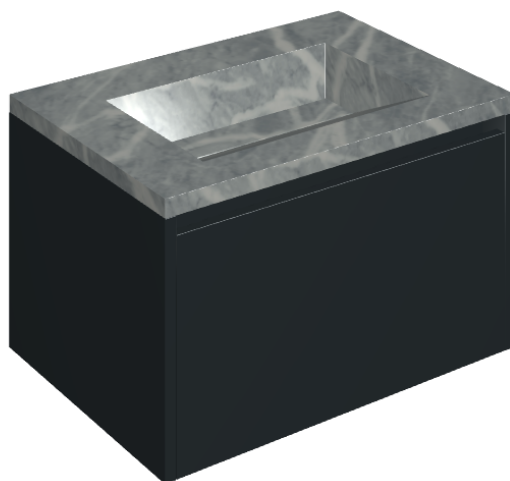

SCHEDA DI CONFIGURAZIONE

Cod. art.: 620810000024

Fly Air

Washbasin 70 Black

Rivestimento del
prodotto

Charme Extra Atlantic
Matt

I colori e le altre caratteristiche estetiche delle piastrelle presenti nelle illustrazioni presenti sul sito sono puramente indicativi. Guarda sempre i campioni di persona prima dell'acquisto.