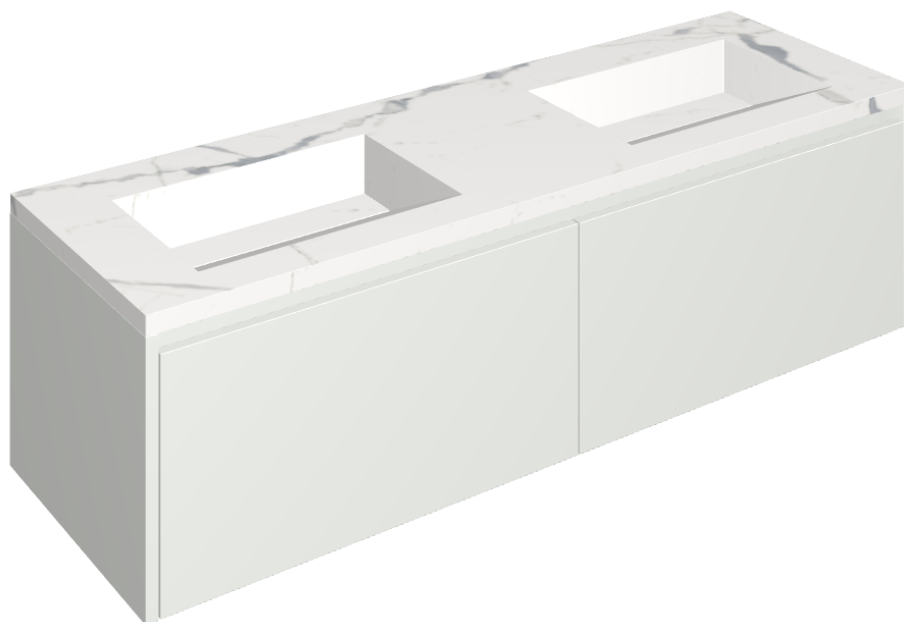

SCHEDA DI CONFIGURAZIONE

Cod. art.:

620810000023

Fly Air

Washbasin Duo 150 150

White

Rivestimento del
prodotto

Stellaris Statuario
White Matt