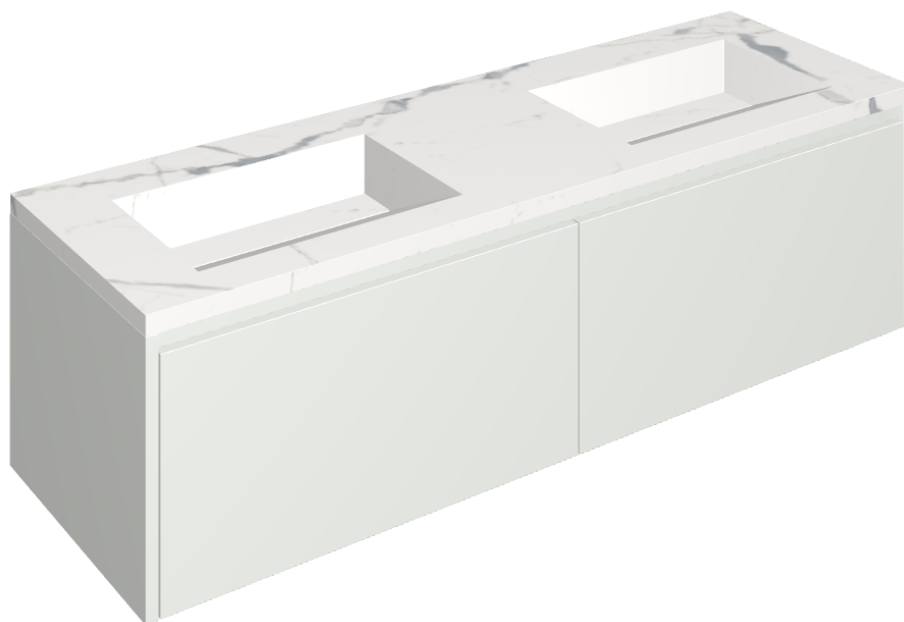

SCHEDA DI CONFIGURAZIONE

Cod. art.:

620810000023

Fly Air

Washbasin Duo 150 150
White

Rivestimento del
prodotto

Stellaris Statuario
White Matt

I colori e le altre caratteristiche estetiche delle piastrelle presenti nelle illustrazioni presenti sul sito sono puramente indicativi. Guarda sempre i campioni di persona prima dell'acquisto.