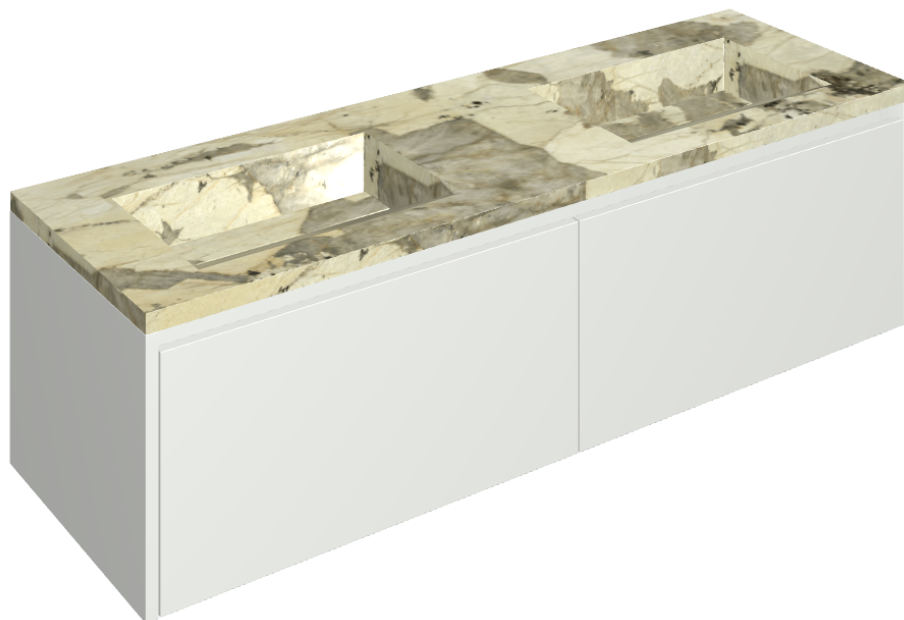

# Fly Air

Washbasin Duo 150 150

White

Rivestimento del  
prodotto

Eternum Volcano  
Matt

I colori e le altre caratteristiche estetiche delle piastrelle presenti nelle illustrazioni presenti sul sito sono puramente indicativi. Guarda sempre i campioni di persona prima dell'acquisto.